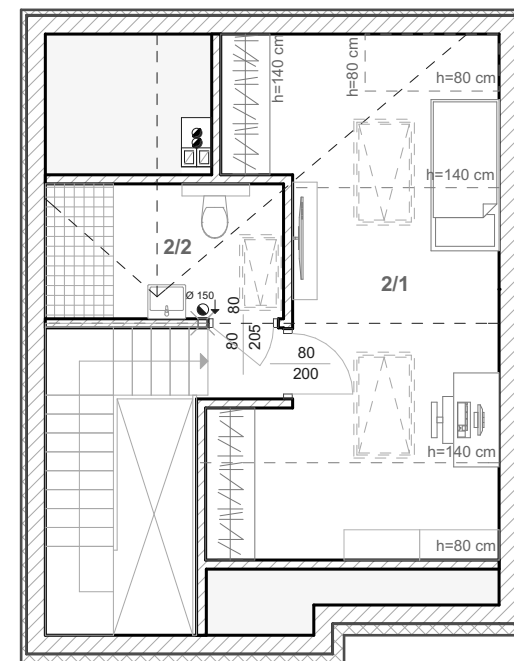

Budynek: 5

Poziom: 1

Liczba pokoi: 2

Powierzchnia: 35,63 m<sup>2</sup>

# APARTAMENTY

ul. Spacerowa

NR	NAZWA POMIESZCZENIA	POW. (m2)
1/1	Salon z aneksem kuch.	15,73
1/2	Sypialnia	12,63
1/3	Łazienka	4,80
1/4	Strefa wejścia	2,47
SUMA		35,63

Budynek: 5

Poziom: 2

Liczba pokoi: 1

Powierzchnia: 8,19 m<sup>2</sup>

# APARTAMENTY

ul. Spacerowa

SKALA 1:100

NR	NAZWA POMIESZCZENIA	POW. (m <sup>2</sup> )	POW. PODŁOGI(m <sup>2</sup> )
2/1	Pokój	5,38	23,07
2/2	Łazienka	2,81	5,62
SUMA		8,19	28,69