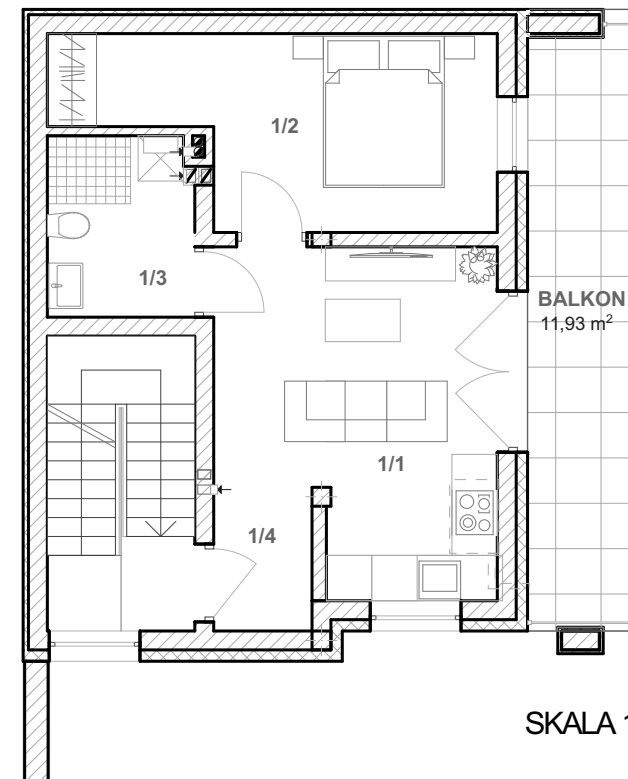

Budynek: 5

Poziom: 1

Liczba pokoi: 2

Powierzchnia: 35,63 m<sup>2</sup>

# APARTAMENTY

ul. Spacerowa

NR	NAZWA POMIESZCZENIA	POW. (m2)
1/1	Salon z aneksem kuch.	15,73
1/2	Sypialnia	12,63
1/3	Łazienka	4,80
1/4	Strefa wejścia	2,47
SUMA		35,63

Budynek: 5

Poziom: 2

Liczba pokoi: 1

Powierzchnia: 8,19 m<sup>2</sup>

# APARTAMENTY

ul. Spacerowa

SKALA 1:100

NR	NAZWA POMIESZCZENIA	POW. (m <sup>2</sup> )	POW. PODŁOGI(m <sup>2</sup> )
2/1	Pokój	5,38	23,07
2/2	Łazienka	2,81	5,62
SUMA		8,19	28,69