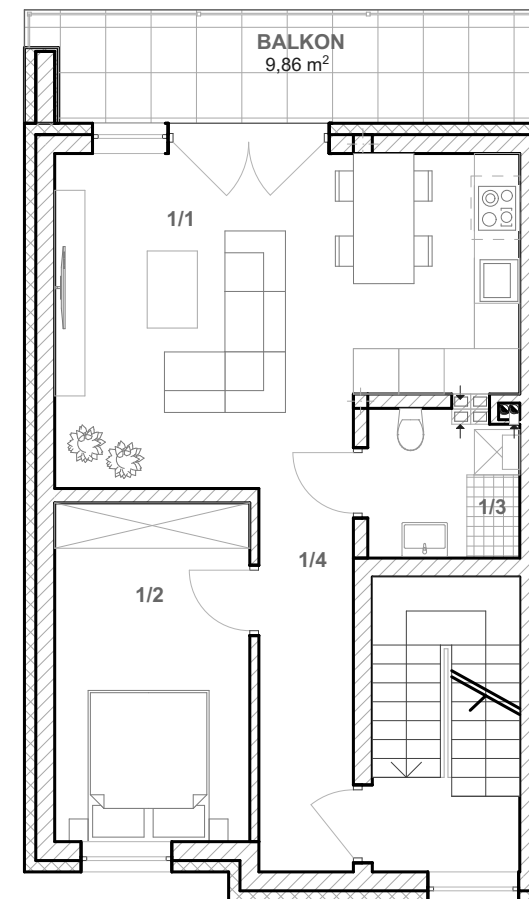

Budynek: 4

Poziom: 1

Liczba pokoi: 2

Powierzchnia: 47,11 m²

APARTAMENTY

ul. Spacerowa

SKALA 1:100

| NR | NAZWA POMIESZCZENIA | POW. (m2) |
|------|-----------------------|-----------|
| 1/1 | Salon z aneksem kuch. | 25,46 |
| 1/2 | Sypialnia I | 11,47 |
| 1/3 | Łazienka | 3,84 |
| 1/4 | Korytarz | 6,34 |
| SUMA | | 47,11 |

Budynek: 4

Poziom: 2

Liczba pokoi: 1

Powierzchnia: 16,44 m²

APARTAMENTY

ul. Spacerowa

SKALA 1:100

| NR | NAZWA POMIESZCZENIA | POW. (m2) | POW. PODŁOGI(m2) |
|------|---------------------|-----------|------------------|
| 2/1 | Pokój I | 6,38 | 18,93 |
| 2/2 | Łazienka | 3,49 | 3,89 |
| 2/3 | Pokój II | 6,57 | 14,67 |
| SUMA | | 16,44 | 37,49 |