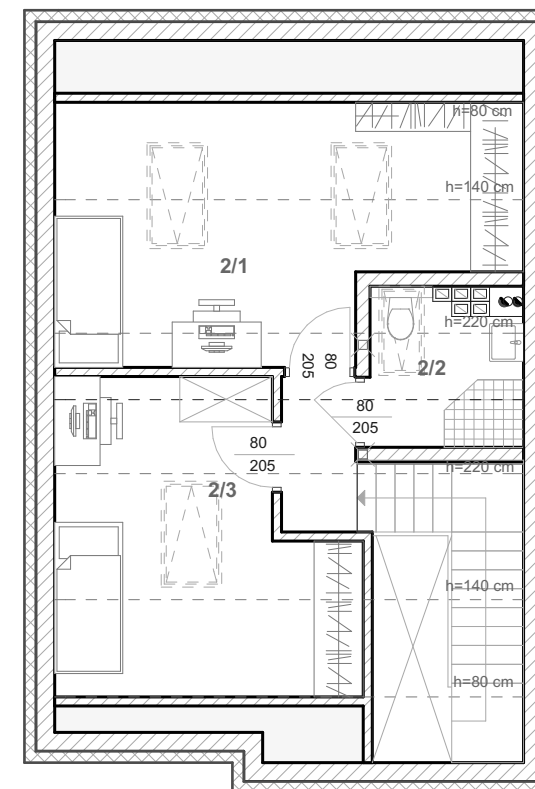

Budynek: 4

Poziom: 1

Liczba pokoi: 2

Powierzchnia: 47,11 m²

APARTAMENTY

ul. Spacerowa

SKALA 1:100

| NR | NAZWA POMIESZCZENIA | POW. (m2) |
|------|-----------------------|-----------|
| 1/1 | Salon z aneksem kuch. | 25,46 |
| 1/2 | Sypialnia I | 11,47 |
| 1/3 | Łazienka | 3,84 |
| 1/4 | Korytarz | 6,34 |
| SUMA | | 47,11 |

Budynek: 4

Poziom: 2

Liczba pokoi: 1

Powierzchnia: 16,44 m²

APARTAMENTY

ul. Spacerowa

SKALA 1:100

| NR | NAZWA POMIESZCZENIA | POW. (m2) | POW. PODŁOGI(m2) |
|------|---------------------|-----------|------------------|
| 2/1 | Pokój I | 6,38 | 18,93 |
| 2/2 | Łazienka | 3,49 | 3,89 |
| 2/3 | Pokój II | 6,57 | 14,67 |
| SUMA | | 16,44 | 37,49 |