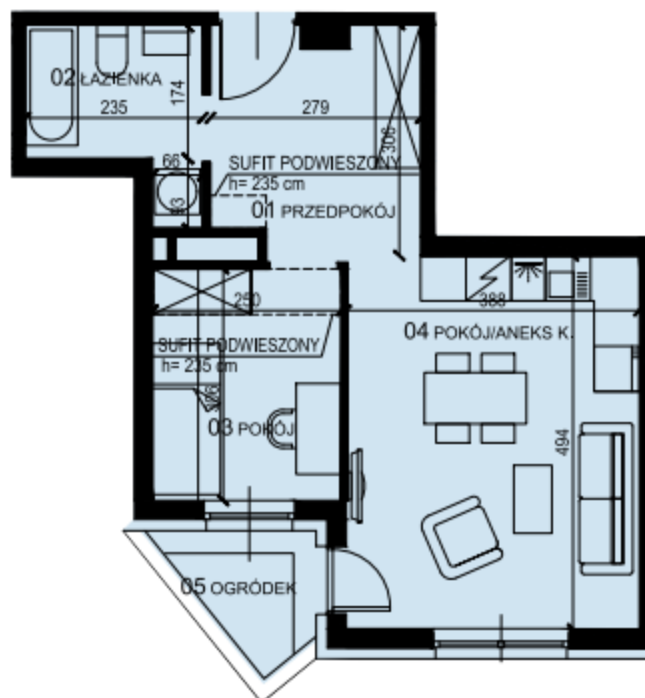

Budynek L3 - mieszkanie nr 156 parter

39,09 m²

ZESTAWIENIE POWIERZCHNI

01 PRZEDPOKÓJ	7.91 m ²
02 ŁAZIENKA	4.68 m ²
03 POKÓJ	7.57 m ²
04 POKÓJ/ANEKS K.	18.93 m ²
RAZEM	39,09 m ²
+ OGRÓDEK	2,80 m ²

 **ZAMIESZKAJ W RZESZOWIE**
PODKARPACKI PORTAL NIERUCHOMOŚCI

* PODANE WYMIARY SĄ POGŁĄDOWE I MOGĄ ULEC ZMIANIE NA ETAPIE PROJEKTU WYKONAWCZEGO I REALIZACJI.

POWIERZCHNIE SĄ LICZONE W ŚWIETLE MURÓW Z WARSTWAMI WYKONCZENIOWYMI. OSTATECZNA POWIERZCHNIA ZOSTANIE OBLICZONA NA PODSTAWIE OBIARU POWYKONAWCZEGO ZGODNIE Z NORMĄ ISO-PN-9836:1997