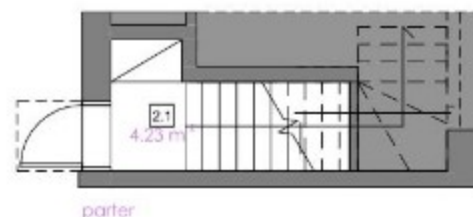

LAWENDOWY ZAKĄTEK 2

JAZOWA, RZESZÓW

| MIESZKANIE 2 | BUDYNEK 6 | PIĘTRO |
|--------------|--------------------------------|------------------------|
| nr.pom. | nazwa pomieszczenia | pow. [m ²] |
| 2.1 | komunikacja | 4,23 |
| 2.2 | komunikacja | 3,94 |
| 2.3 | komunikacja | 3,71 |
| 2.4 | sypialnia | 13,73 |
| 2.5 | sypialnia | 9,46 |
| 2.6 | łazienka | 6,00 |
| 2.7 | pokój dzienny + aneks kuchenny | 24,97 |
| 2.8 | schowek | 1,82 |
| Suma | | 67,86 |

Dodatkowo:

| | | |
|-----|--------------------|-------|
| 3.1 | komórka lokatorska | 3,14 |
| 3.2 | garaż | 15,65 |

BLOK ARCHITEKCI

Budynek: 6 | Poziom: 1 | Liczba pokoi: 3 | Powierzchnia: 67,86 m²

ZAMIESZKAJ W RZESZOWIE
PODKARPACKI PORTAL NIERUCHOMOŚCI