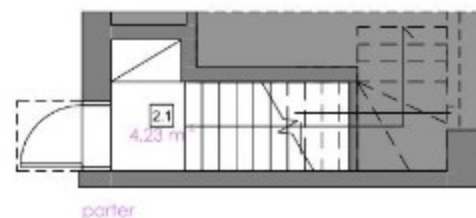

LAWENDOWY ZAKĄTEK 2

JAZOWA, RZESZÓW

MIESZKANIE 2 BUDYNEK 5 PIĘTRO

nr.pom.	nazwa pomieszczenia	pow. [m ²]
2.1	komunikacja	4,23
2.2	komunikacja	3,94
2.3	komunikacja	3,71
2.4	sypialnia	13,73
2.5	sypialnia	9,46
2.6	łazienka	6,00
2.7	pokój dzienny + aneks kuchenny	24,97
2.8	schowek	1,82

Suma 67,86

Dodatkowo:

3.1	komórka lokatorska	3,14
3.2	garaż	15,65

BLOK ARCHITEKCI

Budynek: 5 | Poziom: 1 | Liczba pokoi: 3 | Powierzchnia: 67,86 m²

ZAMIESZKAJ W RZESZOWIE
PODKARPACKI PORTAL NIERUCHOMOŚCI

Anna: tel.530 530 823