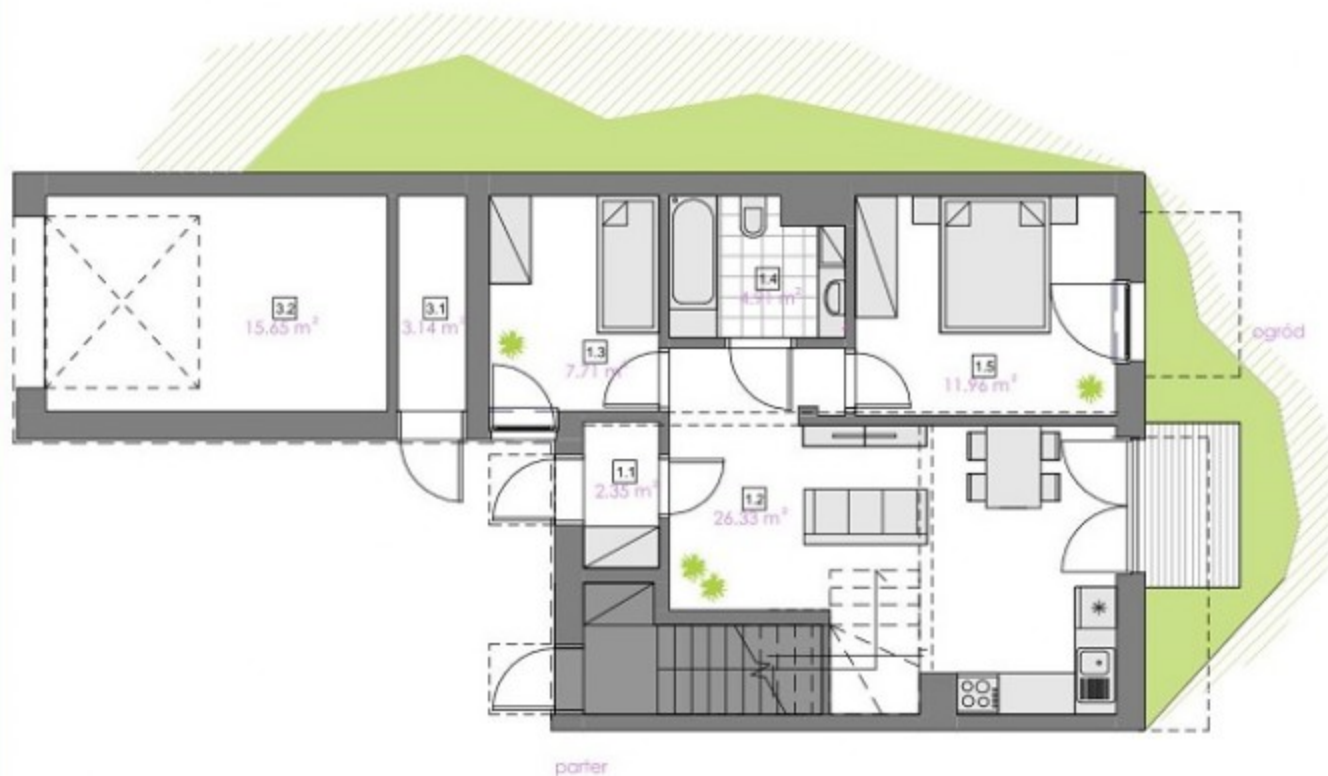

LAWENDOWY ZAKĄTEK 2

JAZOWA, RZESZÓW

MIESZKANIE 1 BUDYNEK 1 PARTER

nr.pom.	nazwa pomieszczenia	pow. [m ²]
1.1	hall	2,35
1.2	pokój dzienny + aneks kuchenny	26,33
1.3	gabinet	7,71
1.4	łazienka	4,91
1.5	sypialnia	11,96

Suma	53,26
+ ogród	266

Dodatkowo:

3.1	komórka lokatorska	3,14
3.2	garaż	15,65

BLOK ARCHITEKCI

Budynek: 1

Poziom: 0

Liczba pokoi: 3

Powierzchnia: 53,26 m²

Przedstawiona aranżacja lokalu jest przykładem. Rysunki w tym zakresie mają charakter poglądowy oraz informacyjny i nie stanowią oferty w rozumieniu Kodeksu Cywilnego

ZAMIESZKAJW RZESZOWIE

PODKARPACKI PORTAL NIERUCHOMOŚCI