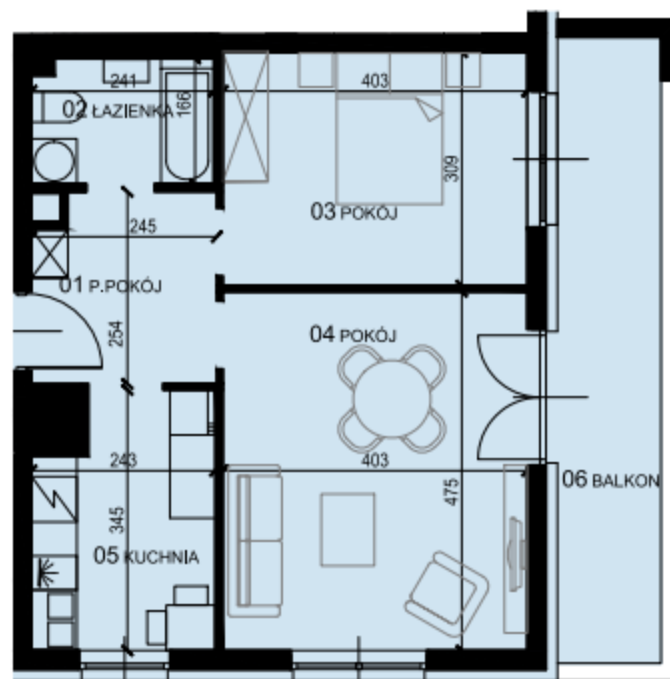

Budynek L3 - mieszkanie nr 15 1 piętro 48,78 m²

ZESTAWIENIE POWIERZCHNI

01 P.POKÓJ	6.00 m ²
02 ŁAZIENKA	3.85 m ²
03 POKÓJ	12.29 m ²
04 POKÓJ	18.93 m ²
05 KUCHNIA	7.71 m ²
RAZEM	48,78 m ²
+ BALKON	11,36 m ²