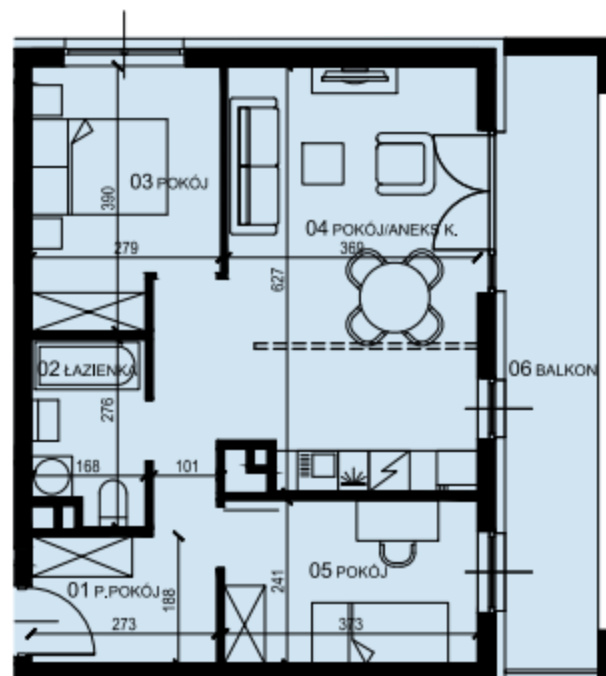

Budynek L3 - mieszkanie nr 78 6 piętro

54,14 m²

ZAMIESZKAJ W RZESZOWIE

PODKARPACKI PORTAL NIERUCHOMOŚCI

ZESTAWIENIE POWIERZCHNI

01 P.POKÓJ	9.96 m ²
02 ŁAZIENKA	4.23 m ²
03 POKÓJ	9.81 m ²
04 POKÓJ/ANEKS K.	21.31 m ²
05 POKÓJ	8.83 m ²
<hr/>	
RAZEM	54,14 m ²
+ BALKON	12,39 m ²