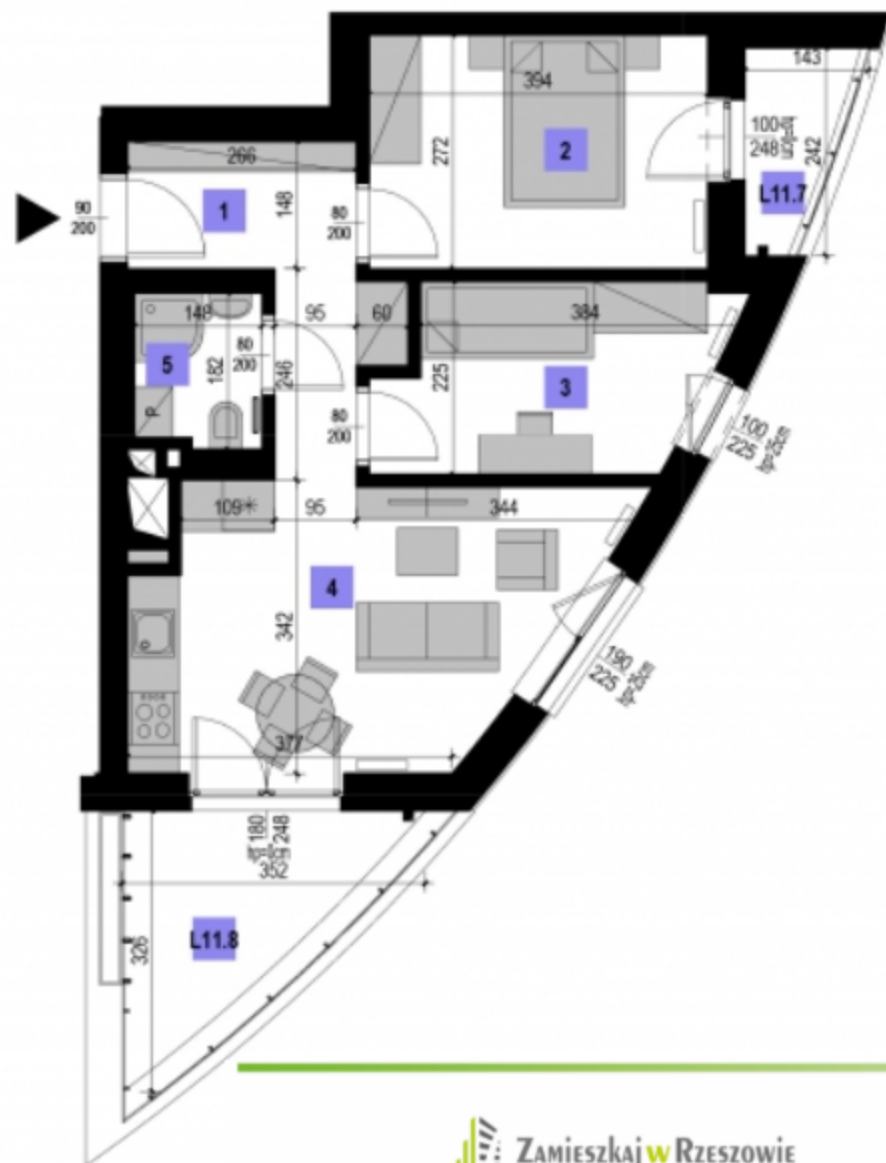

ST55

LOKAL: M61

PIĘTRO: 11

ST SZKLANE TARASY

M.11.05		
1	KOMUNIKACJA	6,85 m ²
2	SYPIALNIA	10,70 m ²
3	SYPIALNIA	8,16 m ²
4	SALON Z ANEKSEM KUCH.	16,21 m ²
5	ŁAZIENKA	2,81 m ²
		44,53 m ²

L11.7	LOGGIA	2,39 m ²
L11.8	LOGGIA	6,27 m ²