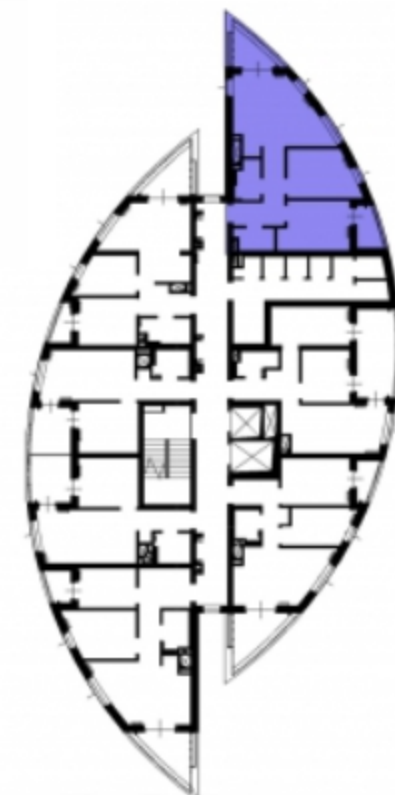

ST55

LOKAL: M59

PIĘTRO: 11

ST SZKLANE TARASY

ZAMIESZKAJ W RZESZOWIE
PODKARPACKI PORTAL NIERUCHOMOŚCI

ul. Słowackiego 11
35 - 060 Rzeszów
tel. 501 227 384
email: biuro@zamieszkajwreszowie.pl

M 11.03		
1	KOMUNIKACJA	7,34 m ²
2	GARDEROBA	2,84 m ²
3	SYPIALNIA	11,21 m ²
4	SYPIALNIA	10,74 m ²
5	SALON Z ANEKSEM KUCH.	20,80 m ²
6	ŁAZIENKA	3,18 m ²
		55,91 m ²

L11.4	LOGGIA	3,69 m ²
L11.5	LOGGIA	3,09 m ²

skala: 1:100