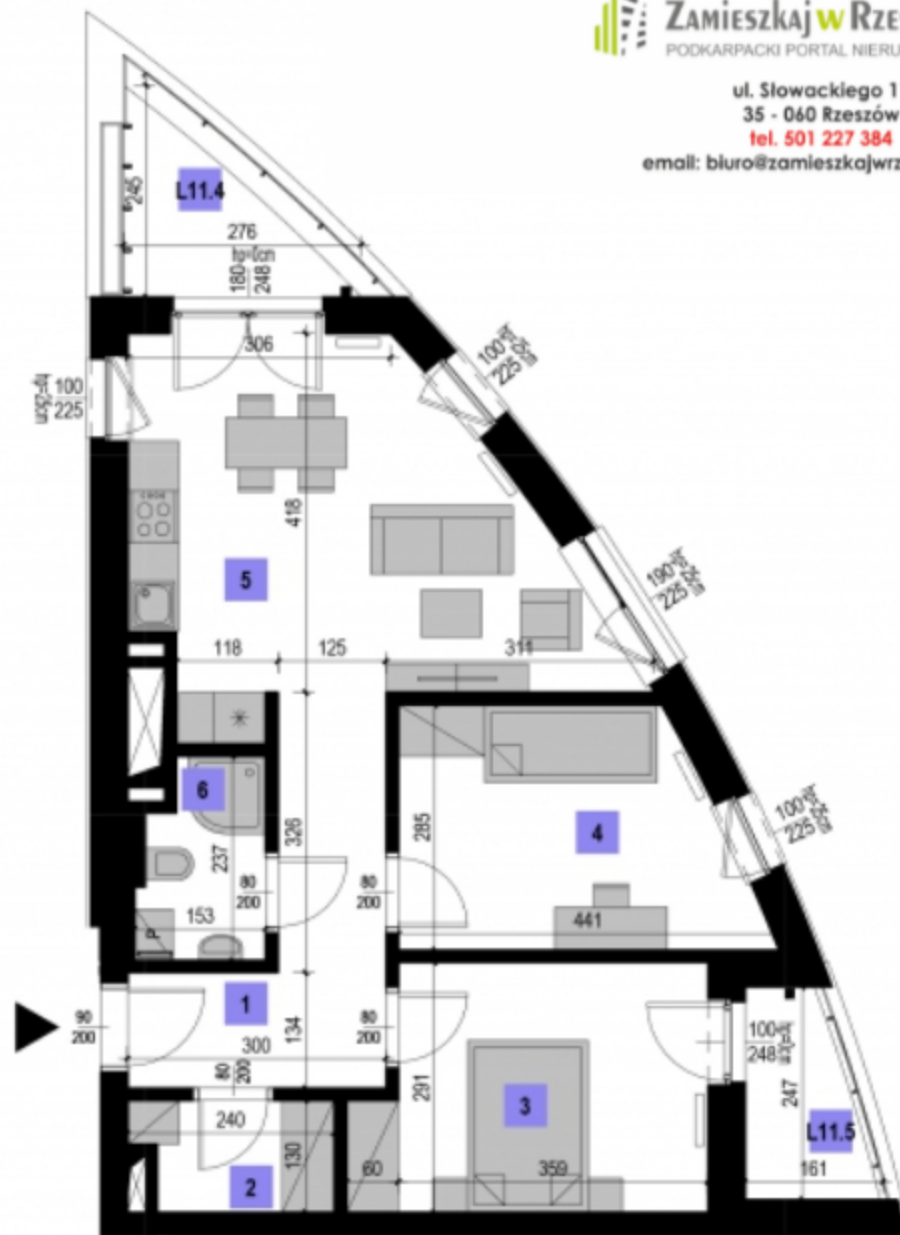

ST55

LOKAL: M59

PIĘTRO: 11

ST SZKLANE TARASY

ZAMIESZKAJ W RZESZOWIE
PODKARPACKI PORTAL NIERUCHOMOŚCI

ul. Słowackiego 11
35 - 060 Rzeszów
tel. 501 227 384
email: biuro@zamieszkajwreszowie.pl

M 11.03		
1	KOMUNIKACJA	7,34 m ²
2	GARDEROBA	2,84 m ²
3	SYPIALNIA	11,21 m ²
4	SYPIALNIA	10,74 m ²
5	SALON Z ANEKSEM KUCH.	20,80 m ²
6	ŁAZIENKA	3,18 m ²
		55,91 m ²

L11.4	LOGGIA	3,69 m ²
L11.5	LOGGIA	3,09 m ²

skala: 1:100