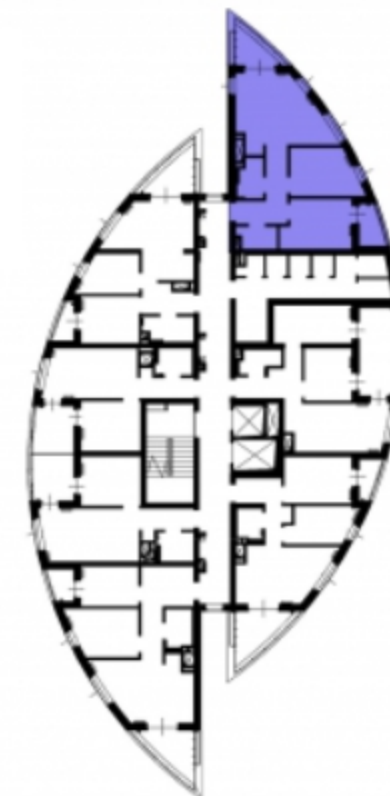

ST55

LOKAL: M52

PIĘTRO: 10

ST

SZKLANE
TARASY

ZAMIESZKAJ W RZESZOWIE
PODKARPACKI PORTAL NIERUCHOMOŚCI

ul. Słowackiego 11
35 - 040 Rzeszów
tel. 501 227 384
email: biuro@zamieszkajwrzeszowie.pl

M 10.03

1	KOMUNIKACJA	7,34 m ²
2	GARDEROBA	2,84 m ²
3	SYPIALNIA	11,21 m ²
4	SYPIALNIA	10,74 m ²
5	SALÓN Z ANEKSEM KUCH.	20,60 m ²
6	ŁAZIENKA	3,18 m ²
		65,91 m ²

L10.4	LOGGIA	3,69 m ²
L10.5	LOGGIA	3,09 m ²

skala: 1:100