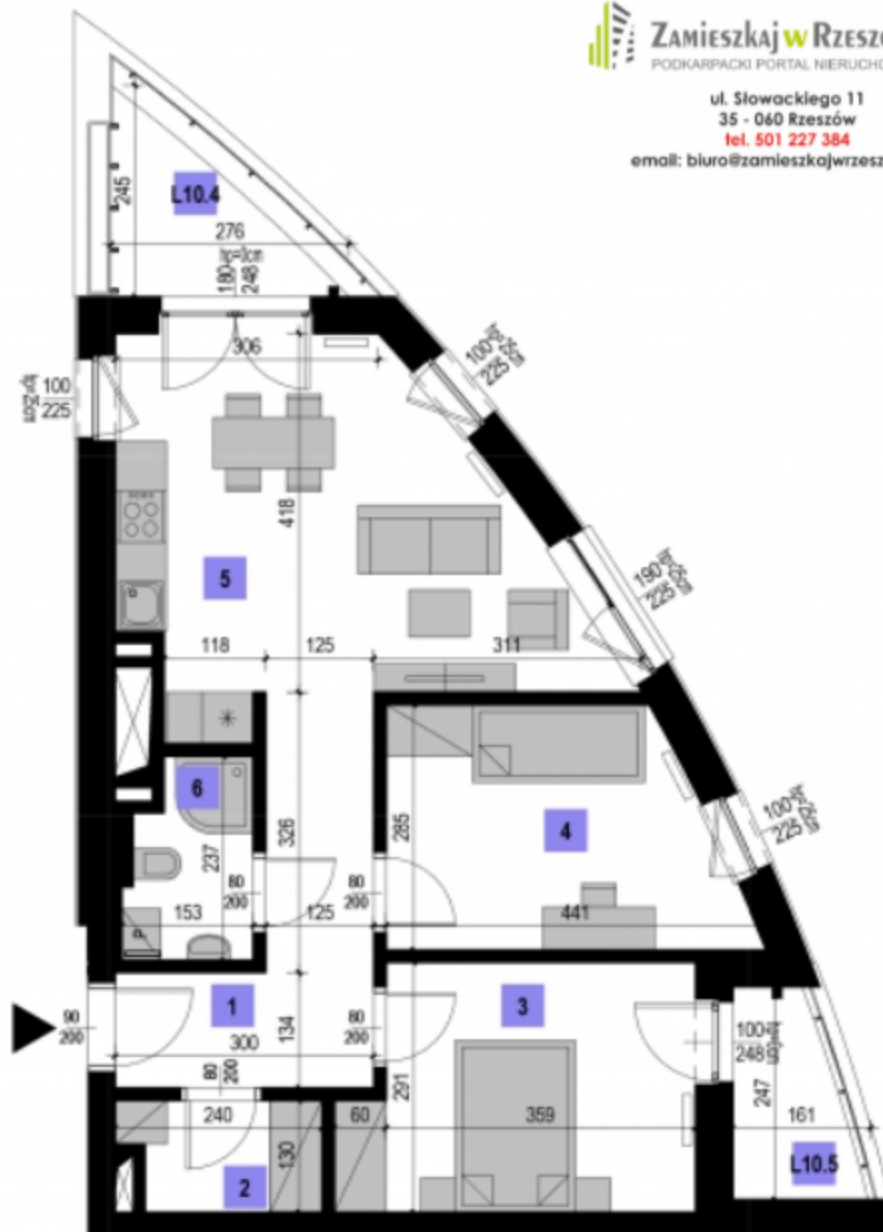

ST55

LOKAL: M52

PIĘTRO: 10

ST

SZKLANE
TARASY

ZAMIESZKAJ W RZESZOWIE
PODKARPACKI PORTAL NIERUCHOMOŚCI

ul. Słowackiego 11
35 - 040 Rzeszów
tel. 501 227 384
email: biuro@zamieszkajwrzeszowie.pl

M 10.03

1	KOMUNIKACJA	7,34 m ²
2	GARDEROBA	2,84 m ²
3	SYPIALNIA	11,21 m ²
4	SYPIALNIA	10,74 m ²
5	SALÓN Z ANEKSEM KUCH.	20,60 m ²
6	ŁAZIENKA	3,18 m ²
		65,91 m ²

L10.4	LOGGIA	3,69 m ²
L10.5	LOGGIA	3,09 m ²

skala: 1:100