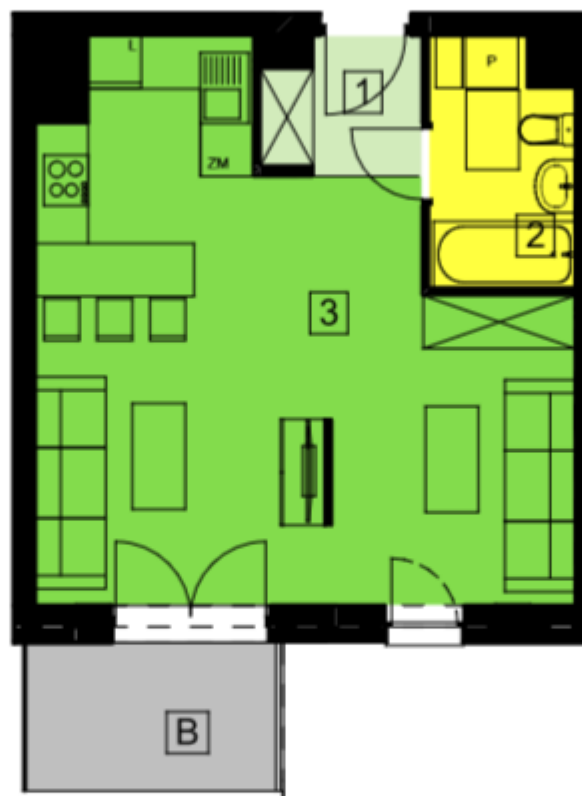

Mieszkanie nr 78 - 1 pokojowe

Nr	Nazwa pomieszczenia	Powierzchnia
1	Przedpokój	2,60
2	Łazienka	4,36
3	Pokój dzienny z aneksem kuchennym	30,44
		37,40 m²
B	Balkon	4,75

BUDYNEK nr 3

VI PIĘTRO

skala: 1:100

ZAMIESZKAJ W RZESZOWIE
PODKARPACKI PORTAL NIERUCHOMOŚCI