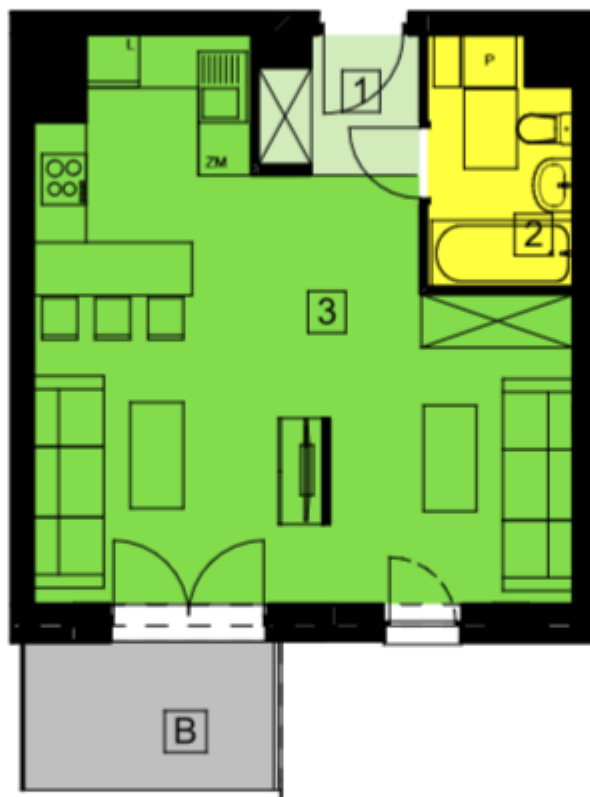

Mieszkanie nr 66 - 1 pokojowe

Nr	Nazwa pomieszczenia	Powierzchnia
1	Przedpokój	2,60
2	Łazienka	4,36
3	Pokój dzienny z aneksem kuchennym	30,44
		37,40 m²
B	Balkon	4,75

BUDYNEK nr 3

III PIĘTRO
skala: 1:100