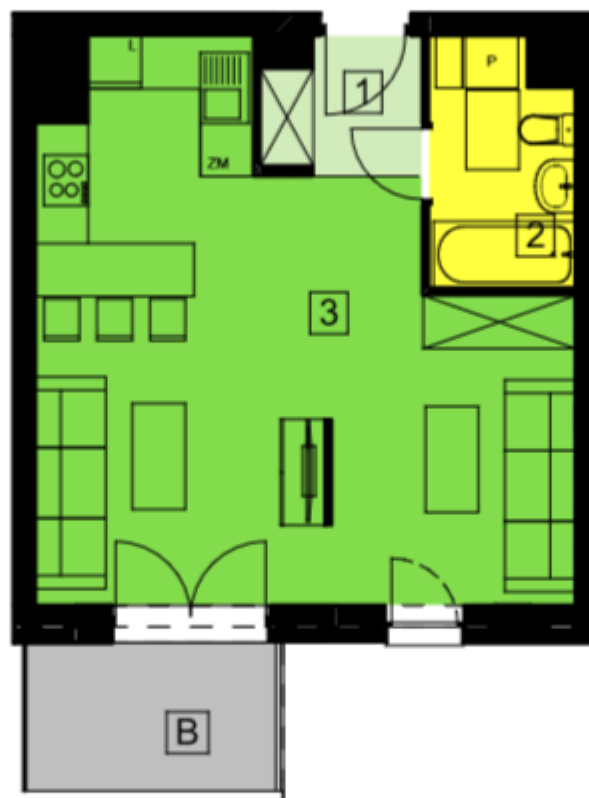

Mieszkanie nr 58 - 1 pokojowe

Nr	Nazwa pomieszczenia	Powierzchnia
1	Przedpokój	2,60
2	Łazienka	4,36
3	Pokój dzienny z aneksem kuchennym	30,44
		37,40 m²
B	Balkon	4,75

BUDYNEK nr 3

I PIĘTRO

skala: 1:100

ZAMIESZKAJ W RZESZOWIE
PODKARPACKI PORTAL NIERUCHOMOŚCI