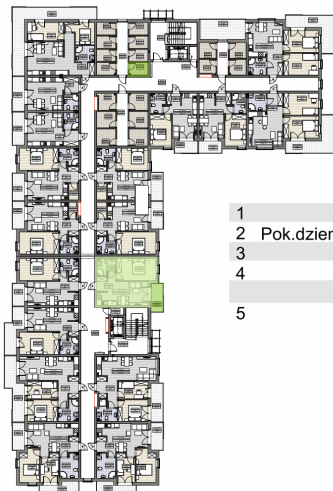

Rzeszów ul. Miła

DĘBOWY PARK

BUDYNEK A PIĘTRO I MIESZKANIE M1

1	Hall	2,38m ²
2	Pok.dzienny/aneks kuchenny	18,48m ²
3	Pokój	13,71m ²
4	Łazienka	4,24m ²
	Razem	38,81m²
5	Balkon	5,34m ²

Komórka lokatorska 3,71m²