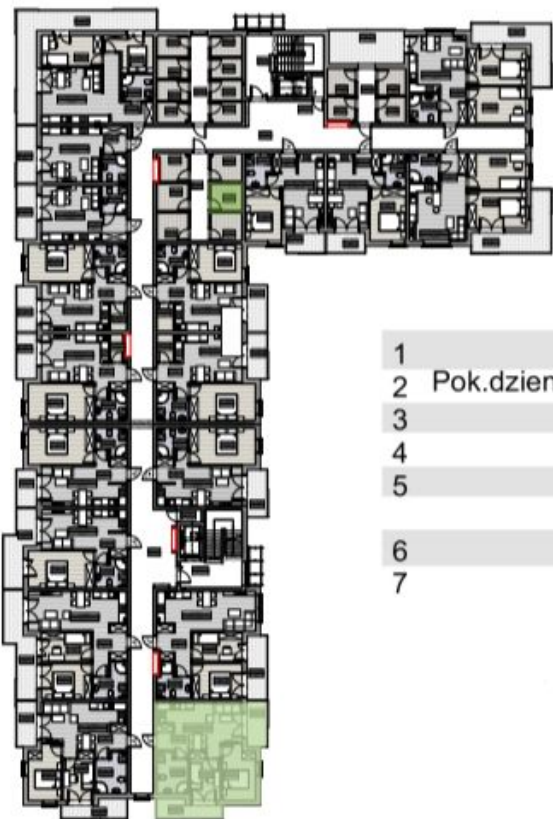

DĘBOWY PARK

Rzeszów ul. Miła

BUDYNEK A PIĘTRO 4 MIESZKANIE M6

adres: Handlowa 3, 35-103 Rzeszów
telefon: 725 111 000, 725 111 100, 725 000 200
e-mail: kontakt@debowypark.eu

1	Hall	2,41m ²
2	Pok.dzienny/aneks kuchenny	20,39m ²
3	Pokój	9,96m ²
4	Pokój	7,70m ²
5	Łazienka	6,51m ²
	Razem	46,97m²
6	Balkon	5,14m ²
7	Balkon	6,00m ²

Komórka lokatorska 4,93m²

Niniejsza karta lokalu ma charakter informacyjny, poglądowy i nie stanowi oferty w rozumieniu przepisów kodeksu cywilnego.

 **ZAMIESZKAJ W RZESZOWIE**
PODKARPACKI PORTAL NIERUCHOMOŚCI