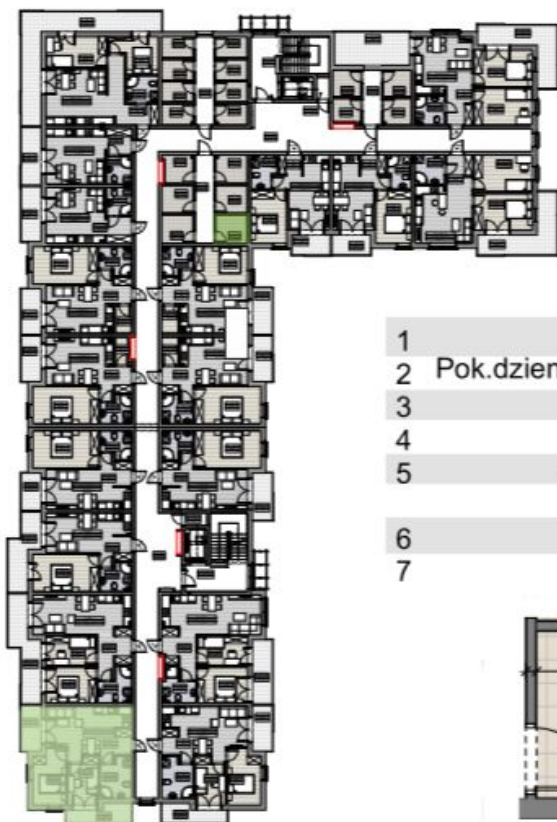

Rzeszów ul. Miła

DĘBOWY PARK

BUDYNEK A
PIĘTRO 4
MIESZKANIE M5

adres: Handlowa 3, 35-103 Rzeszów
telefon: 725 111 000, 725 111 100, 725 000 200
e-mail: kontakt@debopark.eu

1	Hall	2,41m ²
2	Pok.dzienny/aneks kuchenny	20,39m ²
3	Pokój	9,96m ²
4	Pokój	7,70m ²
5	Łazienka	6,51m ²
Razem		46,97m²
6	Balkon	5,14m ²
7	Balkon	6,00m ²

Komórka lokatorska 5,07m²

Niniejsza karta lokalu ma charakter informacyjny, poglądowy i nie stanowi oferty w rozumieniu przepisów kodeksu cywilnego.

 **ZAMIESZKAJ W RZESZOWIE**
PODKARPACKI PORTAL NIERUCHOMOŚCI