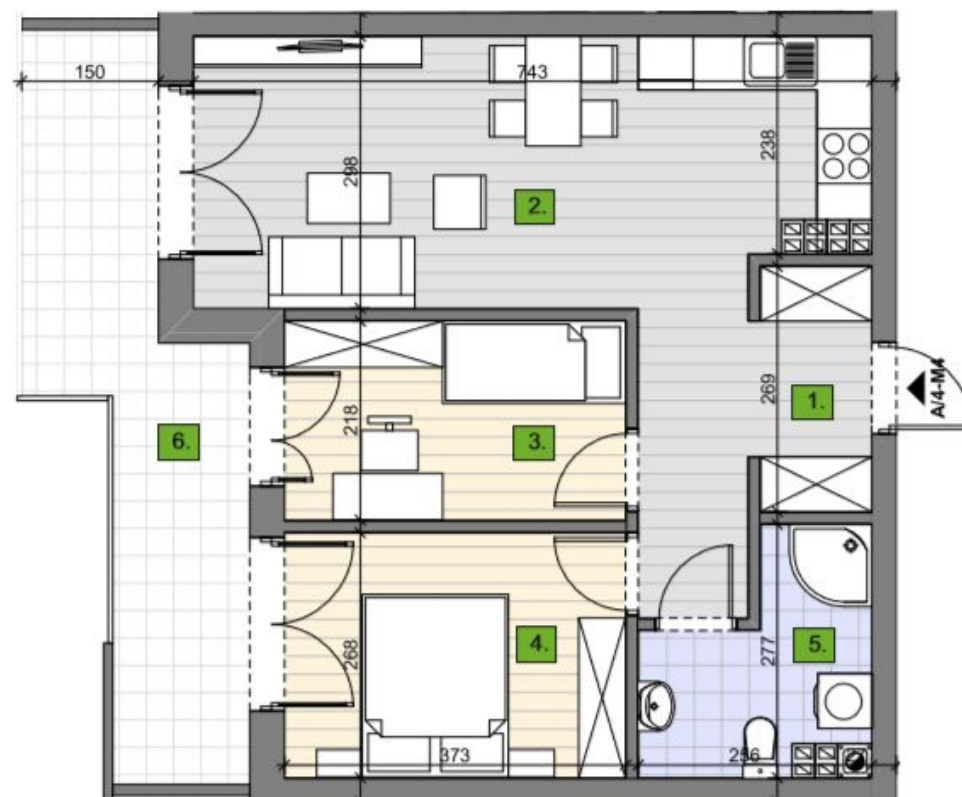

Rzeszów ul. Miła

DĘBOWY PARK

BUDYNEK A
PIĘTRO 4
MIESZKANIE M4

adres: Handlowa 3, 35-103 Rzeszów
telefon: 725 111 000, 725 111 100, 725 000 200
e-mail: kontakt@debowypark.eu

1	Hall	7,55m ²
2	Pok.dzienny/aneks kuchenny	20,96m ²
3	Pokój	8,14m ²
4	Pokój	10,01m ²
5	Łazienka	5,21m ²
Razem		51,87m²
6	Balkon	12,99m ²

Komórka lokatorska 5,09m²

Niniejsza karta lokalu ma charakter informacyjny, poglądowy i nie stanowi oferty w rozumieniu przepisów kodeksu cywilnego.

ZAMIESZKAJ W RZESZOWIE
PODKARPACKI PORTAL NIERUCHOMOŚCI