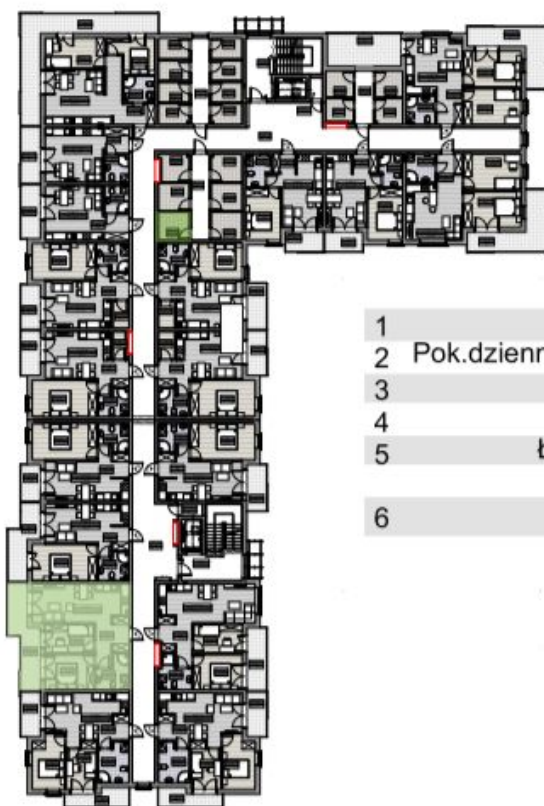

Rzeszów ul. Miła

DĘBOWY PARK

BUDYNEK A
PIĘTRO 4
MIESZKANIE M4

adres: Handlowa 3, 35-103 Rzeszów
telefon: 725 111 000, 725 111 100, 725 000 200
e-mail: kontakt@debowypark.eu

1	Hall	7,55m ²
2	Pok.dzienny/aneks kuchenny	20,96m ²
3	Pokój	8,14m ²
4	Pokój	10,01m ²
5	Łazienka	5,21m ²
Razem		51,87m²
6	Balkon	12,99m ²

Komórka lokatorska 5,09m²

Niniejsza karta lokalu ma charakter informacyjny, poglądowy i nie stanowi oferty w rozumieniu przepisów kodeksu cywilnego.

ZAMIESZKAJ W RZESZOWIE
PODKARPACKI PORTAL NIERUCHOMOŚCI