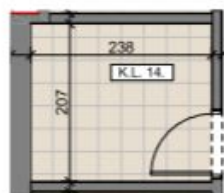

Rzeszów ul. Miła

DĘBOWY PARK

BUDYNEK A
PIĘTRO 4
MIESZKANIE M3

adres: Handlowa 3, 35-103 Rzeszów
telefon: 725 111 000, 725 111 100, 725 000 200
e-mail: kontakt@debowypark.eu

1	Hall	2,38m ²
2	Pok.dzienny/aneks kuchenny	18,10m ²
3	Pokój	13,71m ²
4	Łazienka	4,28m ²
	Razem	38,47m²
5	Balkon	9,85m ²