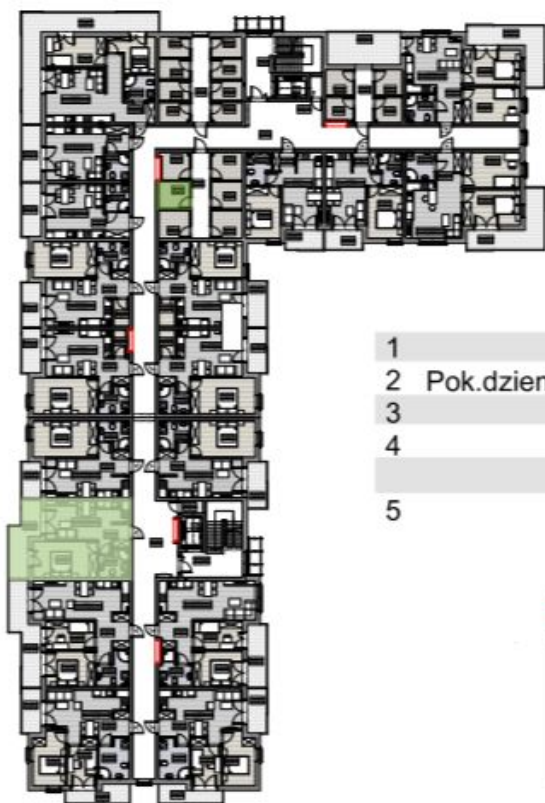

Rzeszów ul. Miła

DĘBOWY PARK

BUDYNEK A
PIĘTRO 4
MIESZKANIE M3

adres: Handlowa 3, 35-103 Rzeszów
telefon: 725 111 000, 725 111 100, 725 000 200
e-mail: kontakt@debowypark.eu

1	Hall	2,38m ²
2	Pok.dzienny/aneks kuchenny	18,10m ²
3	Pokój	13,71m ²
4	Łazienka	4,28m ²
	Razem	38,47m²
5	Balkon	9,85m ²