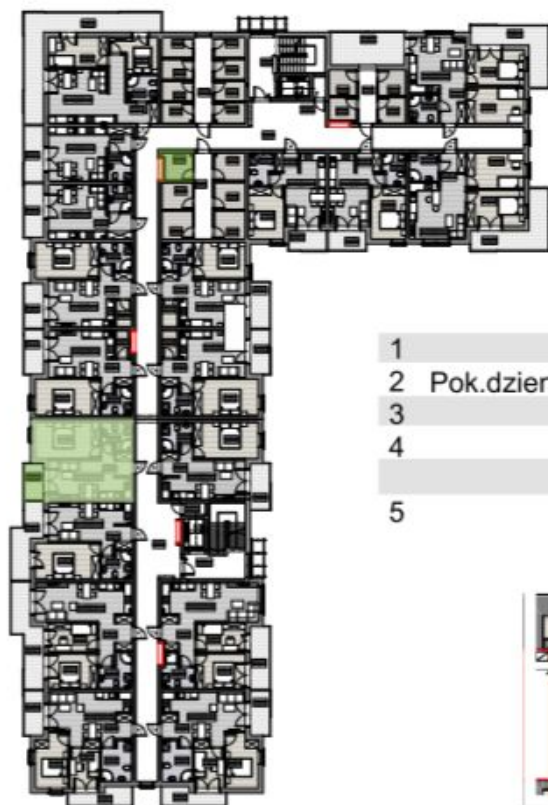

Rzeszów ul. Miła

DĘBOWY PARK

BUDYNEK A
PIĘTRO 4
MIESZKANIE M2

adres: Handlowa 3, 35-103 Rzeszów
telefon: 725 111 000, 725 111 100, 725 000 200
e-mail: kontakt@debowypark.eu

1	Hall	2,36m ²
2	Pok.dzienny/aneks kuchenny	18,28m ²
3	Pokój	13,71m ²
4	Łazienka	4,10m ²
	Razem	38,45m²
5	Balkon	4,22m ²