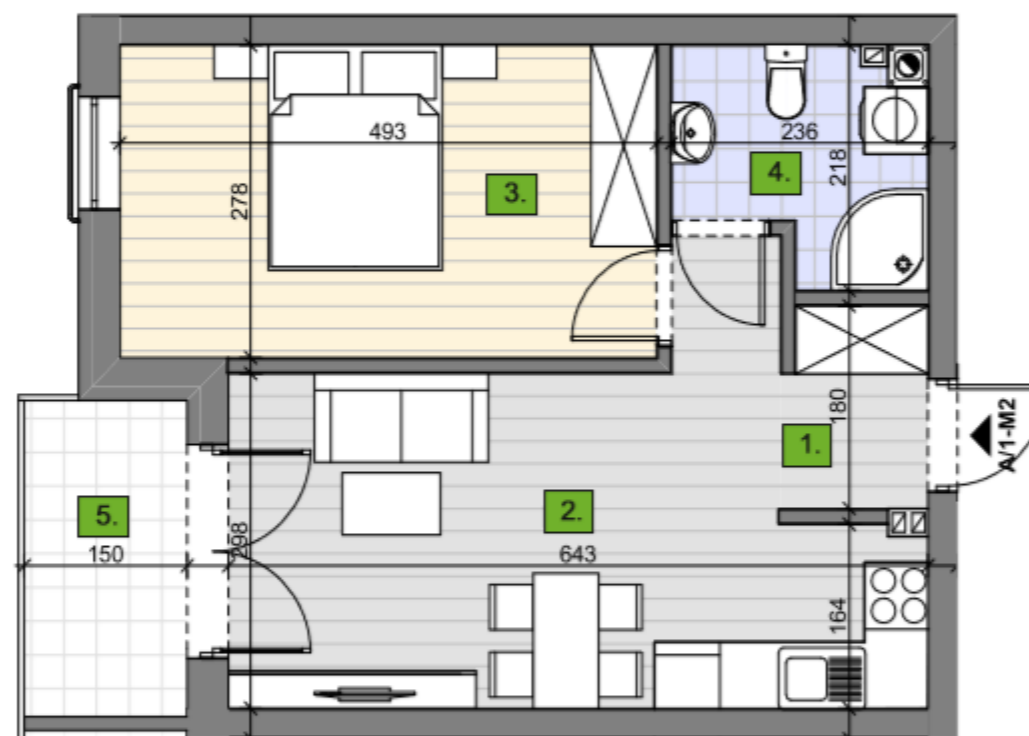

Rzeszów ul. Miła

DĘBOWY PARK

BUDYNEK A PIĘTRO I MIESZKANIE M2

adres: Handlowa 3, 35-103 Rzeszów
telefon: 725 111 000, 725 111 100, 725 000 200
e-mail: kontakt@debowypark.eu

1	Hall	2,36m ²
2	Pok.dzienny/aneks kuchenny	18,51m ²
3	Pokój	13,71m ²
4	Łazienka	4,24m ²
	Razem	38,82m²
5	Balkon	4,22m ²

Komórka lokatorska 4,58m²

Niniejsza karta lokalu ma charakter informacyjny, poglądowy i nie stanowi oferty w rozumieniu przepisów kodeksu cywilnego.

 **ZAMIESZKAJ w RZESZOWIE**
PODKARPACKI PORTAL NIERUCHOMOŚCI