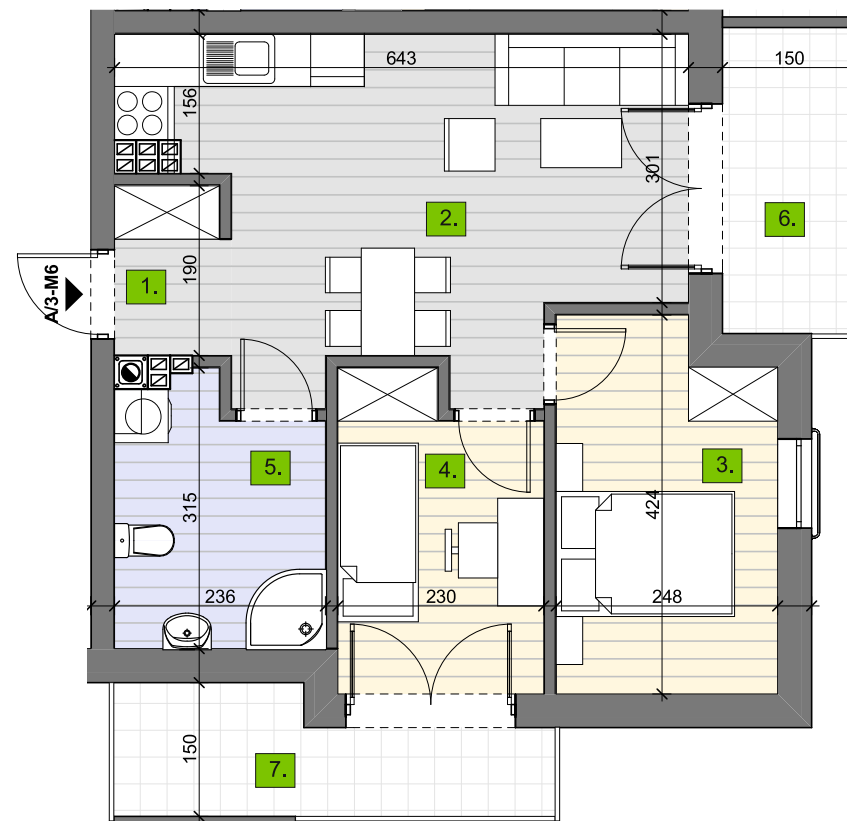

## BUDYNEK A PIĘTRO 3 MIESZKANIE M6

1	Hall	2,41m <sup>2</sup>
2	Pok.dzienny/aneks kuchenny	20,48m <sup>2</sup>
3	Pokój	9,96m <sup>2</sup>
4	Pokój	7,70m <sup>2</sup>
5	Łazienka	6,56m <sup>2</sup>
<b>Razem</b>		<b>47,11m<sup>2</sup></b>
6	Balkon	5,14m <sup>2</sup>
7	Balkon	6,00m <sup>2</sup>

Komórka lokatorska 4,95m<sup>2</sup>

Niniejsza karta lokalu ma charakter informacyjny, poglądowy i nie stanowi oferty w rozumieniu przepisów kodeksu cywilnego.

Powierzchnie mieszkań i wymiary podano w świetle ścian na surowo-bez tynków. Powierzchnie mogą ulec niewielkiej zmianie po wykonaniu tynków.