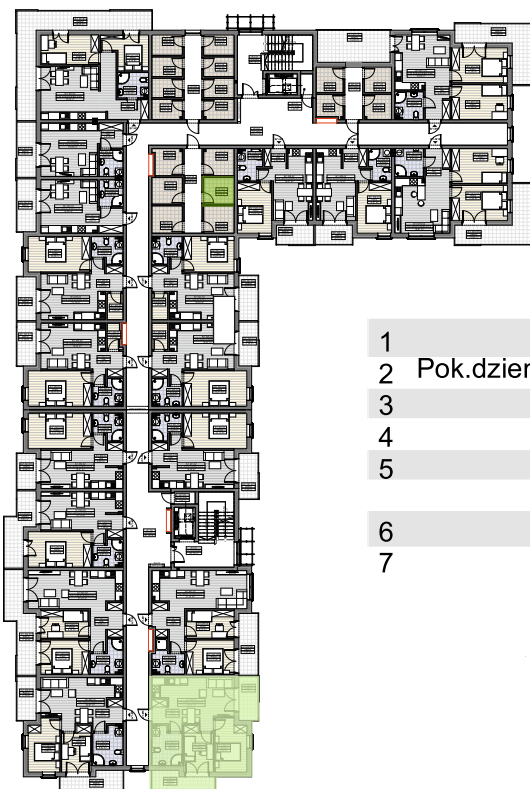

Rzeszów ul. Miła

## BUDYNEK A PIĘTRO 3 MIESZKANIE M6

1	Hall	2,41m <sup>2</sup>
2	Pok.dzienny/aneks kuchenny	20,48m <sup>2</sup>
3	Pokój	9,96m <sup>2</sup>
4	Pokój	7,70m <sup>2</sup>
5	Łazienka	6,56m <sup>2</sup>
<b>Razem</b>		<b>47,11m<sup>2</sup></b>
6	Balkon	5,14m <sup>2</sup>
7	Balkon	6,00m <sup>2</sup>

Komórka lokatorska 4,95m<sup>2</sup>

Niniejsza karta lokalu ma charakter informacyjny, poglądowy i nie stanowi oferty w rozumieniu przepisów kodeksu cywilnego.

Powierzchnie mieszkań i wymiary podano w świetle ścian na surowo-bez tynków. Powierzchnie mogą ulec niewielkiej zmianie po wykonaniu tynków.