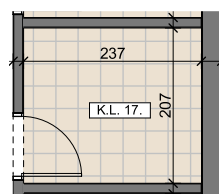

## BUDYNEK A PIĘTRO 3 MIESZKANIE M6

1	Hall	2,41m <sup>2</sup>
2	Pok.dzienny/aneks kuchenny	20,48m <sup>2</sup>
3	Pokój	9,96m <sup>2</sup>
4	Pokój	7,70m <sup>2</sup>
5	Łazienka	6,56m <sup>2</sup>
<b>Razem</b>		<b>47,11m<sup>2</sup></b>
6	Balkon	5,14m <sup>2</sup>
7	Balkon	6,00m <sup>2</sup>

Komórka lokatorska 4,95m<sup>2</sup>

Niniejsza karta lokalu ma charakter informacyjny, poglądowy i nie stanowi oferty w rozumieniu przepisów kodeksu cywilnego.

Powierzchnie mieszkań i wymiary podano w świetle ścian na surowo-bez tynków. Powierzchnie mogą ulec niewielkiej zmianie po wykonaniu tynków.