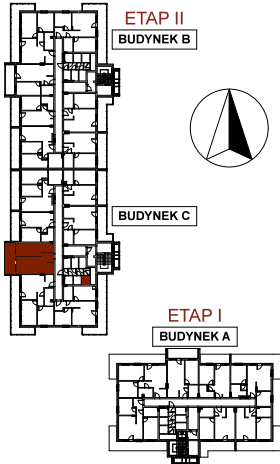

RZESZÓW

UI. MAKUSZYŃSKIEGO

BUDYNEK C

MIESZKANIE M9

1 PIĘTRO