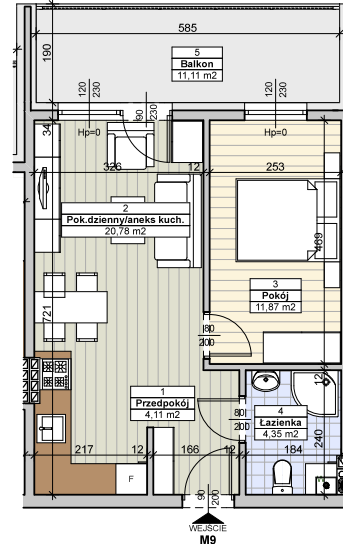

Powierzchnia mieszkania
41,11m²

Balkon 11,11m²
Komórka lokatorska 2,64m²

1	Przedpokój	4,11m²
2	Pok. dzienny/aneks kuchenny	20,78m²
3	Pokój	11,87m²
4	Łazienka	4,35m²
Razem		41,11m²
5	Balkon	11,11m²
Komórka lokatorska		2,64m²