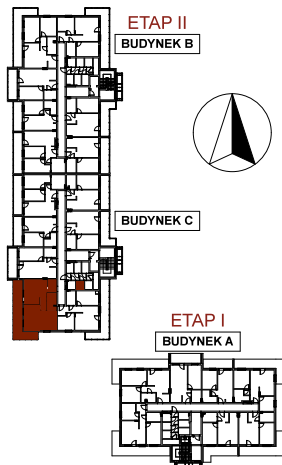

RZESZÓW

Ul. MAKUSZYŃSKIEGO

BUDYNEK C

MIESZKANIE M8

1 PIĘTRO

Powierzchnia mieszkania

58,06m²

Balkon 25,11m²

Komórka lokatorska 2,61m²

1	Przedpokój	4,63m²
2	Łazienka	5,92m²
3	Pokój	11,32m²
4	Pokój	14,37m²
5	Pok. dzienny/aneks kuchenny	21,82m²
	Razem	58,06m²
6	Balkon	25,11m²
	Komórka lokatorska	2,61m²

PROJEKTANT
PRACOWNIA PROJEKTOWA "OKTOGON"
35-065 RZESZÓW ul. 8-go MARCA 7/14
tel. 691-696-075
mgr inż.arch. Piotr Kuborek

ZAMIESZKAJ W RZESZOWIE
PODKARPACKI PORTAL NIERUCHOMOŚCI

ul. Słowackiego 11
35 - 060 Rzeszów
tel. 501 227 384

email: biuro@zamieszkajwreszowie.pl