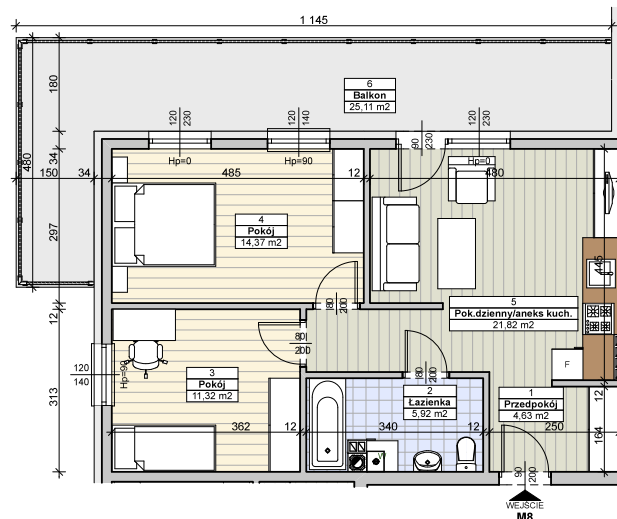

Powierzchnia mieszkania

58,06m²

Balkon 25,11m²

Komórka lokatorska 2,61m²

1	Przedpokój	4,63m²
2	Łazienka	5,92m²
3	Pokój	11,32m²
4	Pokój	14,37m²
5	Pok. dzienny/aneks kuchenny	21,82m²
	Razem	58,06m²
6	Balkon	25,11m²
	Komórka lokatorska	2,61m²

PROJEKTANT
PRACOWNIA PROJEKTOWA "OKTOGON"
35-065 RZESZÓW ul. 8-go MARCA 7/14
tel. 691-696-075
mgr inż.arch. Piotr Kuborek

ZAMIESZKAJ W RZESZOWIE
PODKARPACKI PORTAL NIERUCHOMOŚCI

ul. Słowackiego 11
35 - 060 Rzeszów
tel. 501 227 384

email: biuro@zamieszkajwreszowie.pl