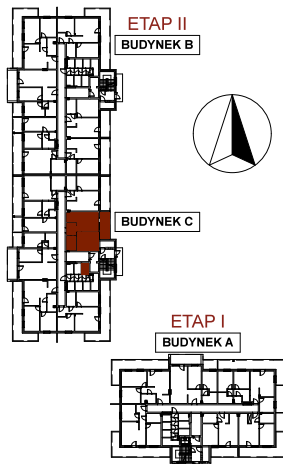

RZESZÓW

UL. MAKUSZYŃSKIEGO

**OSIEDLE
MAKUSZYŃSKIEGO**
Apartamenty

BUDYNEK C

MIESZKANIE M6

PARTER

Powierzchnia mieszkania
44,28m²

Taras 9,83m²

Komórka lokatorska 2,85m²

Ogródek (łącznie z tarasem) 24,0m²

1	Przedpokój	4,53m²
2	Pok. dzienny/aneks kuchenny	19,86m²
3	Pokój	14,63m²
4	Łazienka	5,26m²
	Razem	44,28m²
	Taras	9,83m²
	Komórka lokatorska	2,85m²
	Ogródek (łącznie z tarasem)	24,0m²

ZAMIESZKAJ W RZESZOWIE
PODKARPACKI PORTAL NIERUCHOMOŚCI

ul. Słowackiego 11
35 - 060 Rzeszów
tel. 501 227 384

email: biuro@zamieszkajwrszowie.pl

PROJEKTANT
PRACOWNIA PROJEKTOWA "OKTOGON"
35-065 RZESZÓW ul. 8-go MARCA 7/14
tel. 691-696-075
mgr inż. arch. Piotr Kuborek