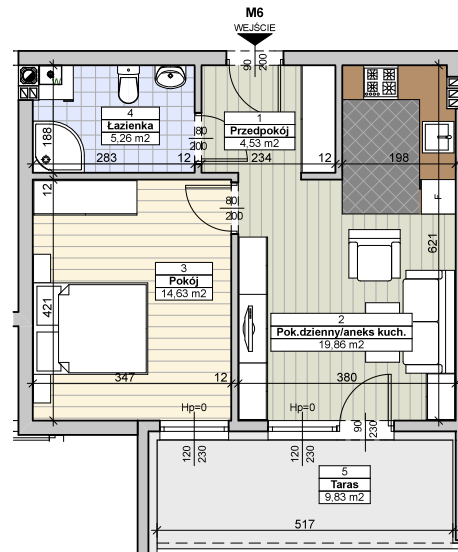

Powierzchnia mieszkania
44,28m²

Taras 9,83m²

Komórka lokatorska 2,85m²

Ogródek (łącznie z tarasem) 24,0m²

1	Przedpokój	4,53m²
2	Pok. dzienny/aneks kuchenny	19,86m²
3	Pokój	14,63m²
4	Łazienka	5,26m²
	Razem	44,28m²
	Taras	9,83m²
	Komórka lokatorska	2,85m²
	Ogródek (łącznie z tarasem)	24,0m²

ZAMIESZKAJ W RZESZOWIE
PODKARPACKI PORTAL NIERUCHOMOŚCI

ul. Słowackiego 11
35 - 060 Rzeszów
tel. 501 227 384

email: biuro@zamieszkajwrszowie.pl

PROJEKTANT
PRACOWNIA PROJEKTOWA "OKTOGON"
35-065 RZESZÓW ul. 8-go MARCA 7/14
tel. 691-696-075
mgr inż. arch. Piotr Kuborek