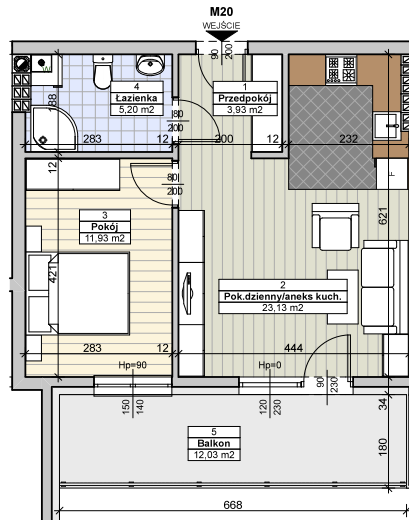

Powierzchnia mieszkania

44,19m²

Balkon 12,03m²

Komórka lokatorska 2,85m²

1	Przedpokój	3,93m²
2	Pok. dzienny/aneks kuchenny	23,13m²
3	Pokój	11,93m²
4	Łazienka	5,20m²
	Razem	44,19m²
5	Balkon	12,03m²
	Komórka lokatorska	2,85m²

ZAMIESZKAJ W RZESZOWIE
PODKARPACKI PORTAL NIERUCHOMOŚCI

ul. Słowackiego 11
35 - 060 Rzeszów
tel. 501 227 384

email: biuro@zamieszkajwreszowie.pl

PROJEKTANT
PRACOWNIA PROJEKTOWA "OKTOGON"
35-065 RZESZÓW ul. 8-go MARCA 7/14
tel. 691-696-075
mgr inż.arch. Piotr Kuborek