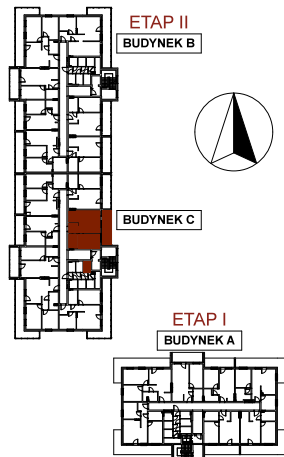

RZESZÓW

UL. MAKUSZYŃSKIEGO

**OSIEDLE
MAKUSZYŃSKIEGO**
Apartamenty

BUDYNEK C
MIESZKANIE M20
2 PIĘTRO

Powierzchnia mieszkania

44,19m²

Balkon 12,03m²

Komórka lokatorska 2,85m²

1	Przedpokój	3,93m²
2	Pok. dzienny/aneks kuchenny	23,13m²
3	Pokój	11,93m²
4	Łazienka	5,20m²
	Razem	44,19m²
5	Balkon	12,03m²
	Komórka lokatorska	2,85m²

ZAMIESZKAJ W RZESZOWIE
PODKARPACKI PORTAL NIERUCHOMOŚCI

ul. Słowackiego 11
35 - 060 Rzeszów
tel. 501 227 384

email: biuro@zamieszkajwreszowie.pl

PROJEKTANT
PRACOWNIA PROJEKTOWA "OKTOGON"
35-065 RZESZÓW ul. 8-go MARCA 7/14
tel. 691-696-075
mgr inż.arch. Piotr Kuborek